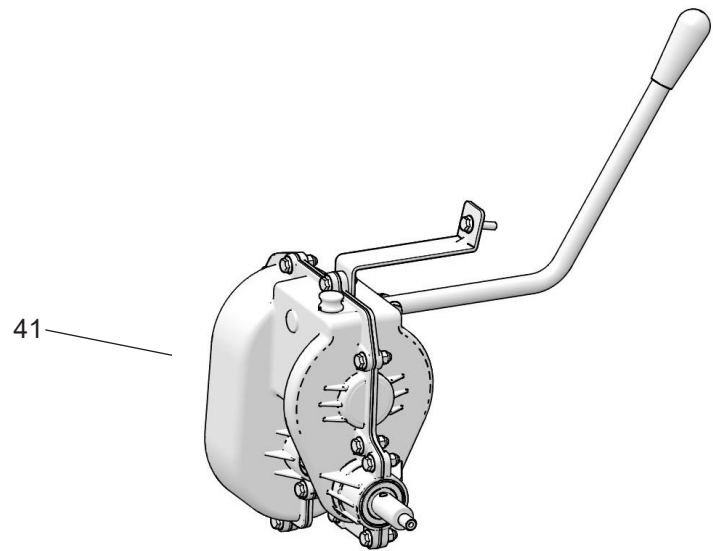

1	220005900	Molla | Spring
2	231005914	Asta olio | Oil rod
3	270011715	Distanziale | Spacer
4	330020400	Distanziale | Spacer
5	341012364	Distanziale | Spacer
6	363005232	Piastra di supporto | Support plate
7	363005500	Guscio Dx | Shell R
8	363005501	Guscio Sx | Shell L
9	363005503	Levetta innesto marce | Gear shift lever
10	363005513	Routa dentata | Gear wheel
11	363005514	Routa dentata | Gear wheel
12	363005515	Routa dentata | Gear wheel
13	363005523	Routa dentata | Gear wheel
14	363005524	Perno | Pin
15	363005525	Gr. 3 ruote dentate | Group gear wheels
16	363005527	Selettore marce | Gear selector
17	363005538	Albero primario | Primary shaft
18	363005542	Albero | Shaft
19	363005545	Distanziale | Spacer
20	363005547	Leva innesto marce | Gear shift lever
21	363005550	Guarnizione cambio | gearbox gasket
22	363005900	Distanziale | Spacer
23	363005901	Distanziale | Spacer
24	400005301	Guida forcelle | Fork guide
25	801102000	Anello seeger | Seeger
26	802051000	Anello tenuta | Ring seal
27	802095010	Anello tenuta | Ring seal
28	803056000	Anello OR | O-ring
29	808990000	Inserto filettato | Threaded insert
30	812504050	Astuccio a rullini | Roller case
31	812523050	Cuscinetto | Bearing
32	812632000	Cuscinetto | Bearing
33	812699000	Cuscinetto | Bearing
34	814549000	Dado | Nut
35	828407000	Manopola | Knob
36	847416000	Sfera | Ball
37	851234000	Spina | Plug
38	852520000	Tappo | Cap
39	862140000	Vite | Screw
40	862150000	Vite | Screw
41	363005055	Cambio completo | Complete gear