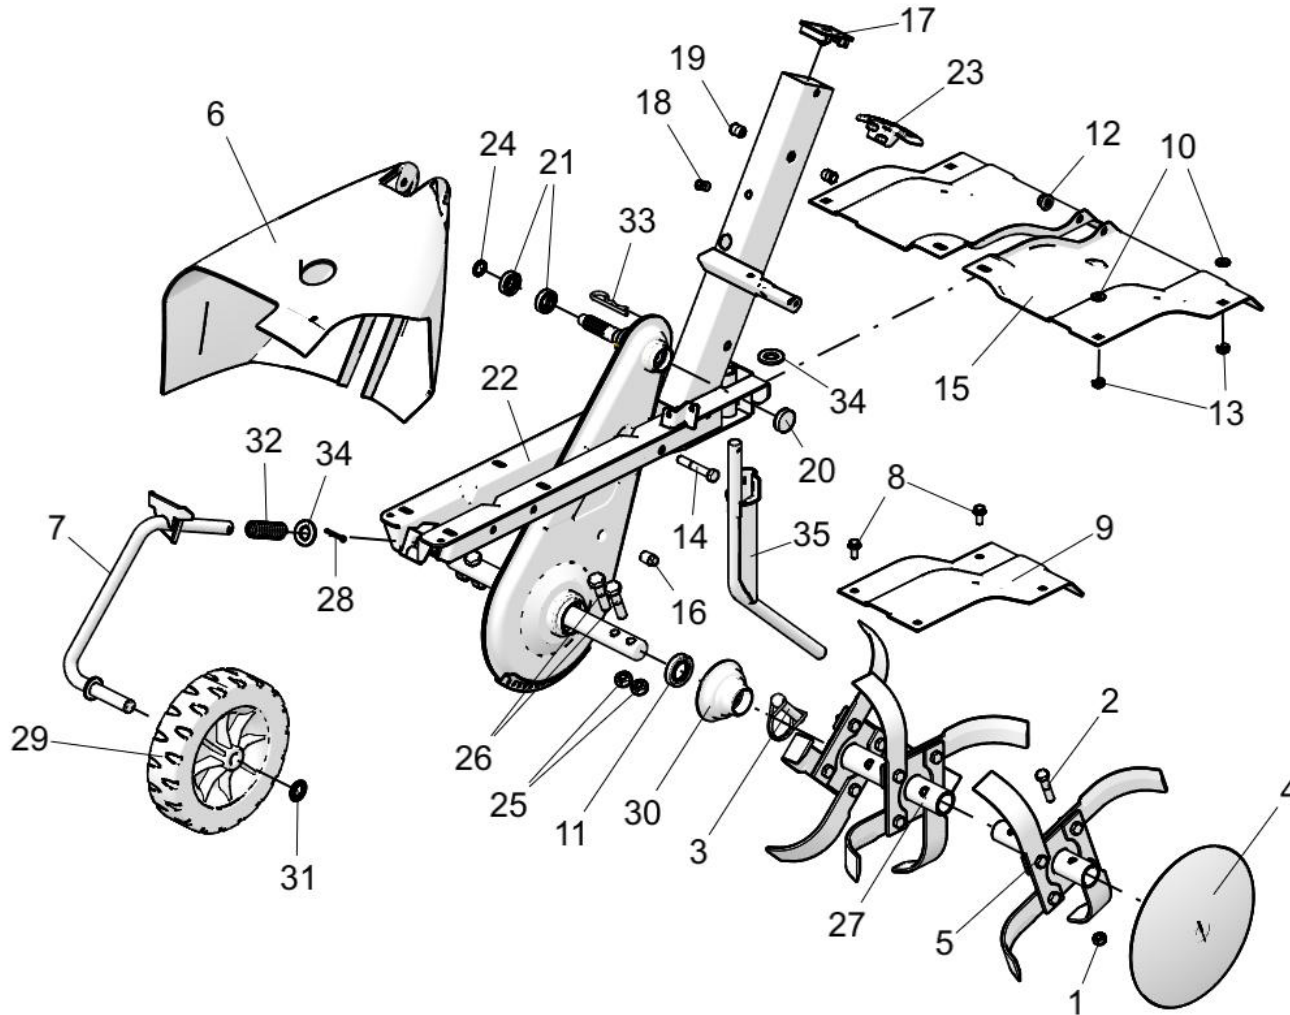

Catalogo parti di ricambio
Spare parts list
Catalogue pieces détachées
Ersatzteilliste

Euro 5 Evo 2+1

○ DESTRO - RIGHT
RECHT - DROITE

● SINISTRO - LEFT
LINKS - GAUCHE

1	814588000	Dado Nut	
2	862785000	Vite Screw	
3	852110000	Spinotto Pin	
4	360015208	Disco protez. Protection disk	
●	5	360015116	Terza stella Sx Third star L
○	5	360015114	Terza stella Dx Third star R
6	360005984	Cofano Rosso Red hood	
7	363012130	Supporto ruotino Wheel support	
8	862120000	Vite Screw	
9	363015107	Allargamento riparo frese Widening of the cutters shelter	
10	843721000	Rondella Washer	
11	802095010	Anello di tenuta Ring seal	
12	814599000	Dado Nut	
13	814860000	Dado Nut	
14	862890000	Vite Screw	
15	363015108	Riparo fresa rosso Red cutter guard	
16	852520000	Tappo Cap	
17	360010906	Tappo tubo Tube cap	
18	808990000	Inserto filettato Threaded insert	
19	808994000	Inserto filettato Threaded insert	
20	801910000	Tappo Cap	
21	802052000	Anello di tenuta Ring seal	
22	363005150	Telaio rosso Red frame	
23	363005902	Piastra indicaz. marce Gear indication plate	
24	801120000	Anello seeger Seeger	
25	814645000	Dado Nut	
26	863427000	Vite Screw	
●	27	360015110	Fresa SX Cutter L
○	27	360015100	Fresa DX Cutter R
28	851700000	Copiglia Split pin	
29	360012160	Ruota Wheel	
30	363015900	Parapolvere Dust cover	
31	843993080	Anello Ring	
32	360012142	Molla Spring	
33	851486000	Spilla Pin	
34	843994000	Rosetta Washer	
35	363012100	Sperone Spur	