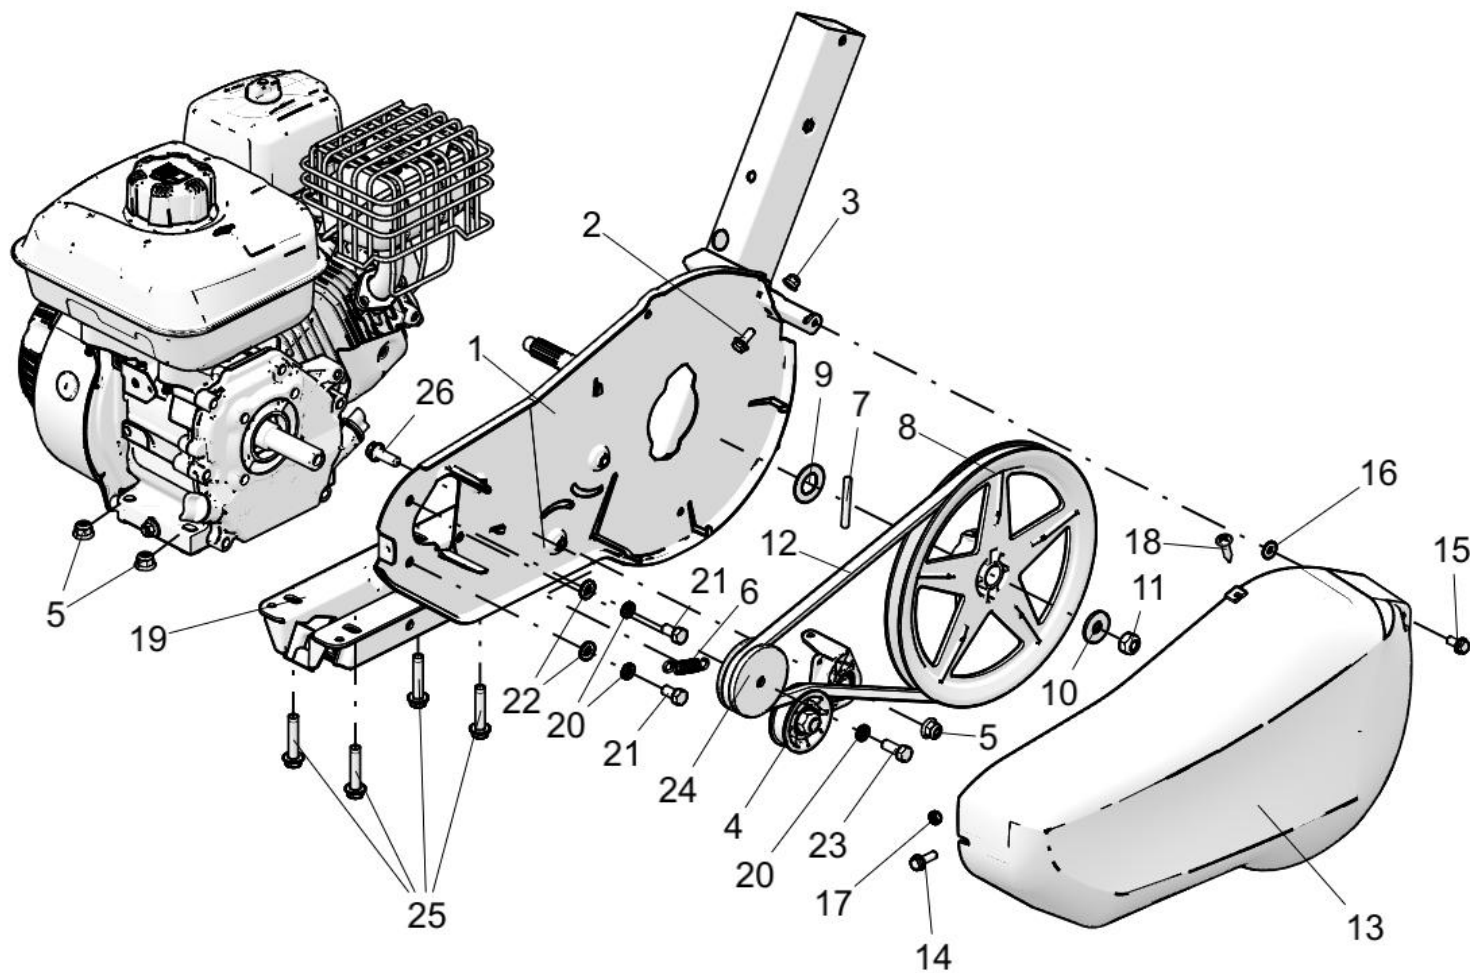

- 1 363005543 Parete cofano | Hood wall
- 2 862120000 Vite | Screw
- 3 814549000 Dado | Nut
- 4 363020201 Ballerino | Belt tensioner
- 5 814599000 Dado | Nut
- 6 261005905 Molla | Spring
- 7 851140040 Spina | Plug
- 8 363020255 Puleggia | Pulley
- 9 330015015 Distanziale | Spacer
- 10 843818000 Rosetta | Washer
- 11 814645000 Dado | Nut
- 12 363005540 Cinghia | Belt
- 13 360005960 Cofano | Hood
- 14 862070020 Vite | Screw
- 15 862070010 Vite | Screw
- 16 843721000 Rondella | Washer
- 17 814548000 Dado | Nut
- 18 863988200 Vite | Screw
- 19 363005150 Telaio rosso | Red frame
- 20 843667000 Rondella | Washer
- 21 862439070 Vite | Screw
- 22 843685000 Rosetta | Washer
- 23 862439050 Vite | Screw
- 24 363020250 Puleggia | Pulley
- 25 862687000 Vite | Screw
- 26 862685000 Vite | Screw