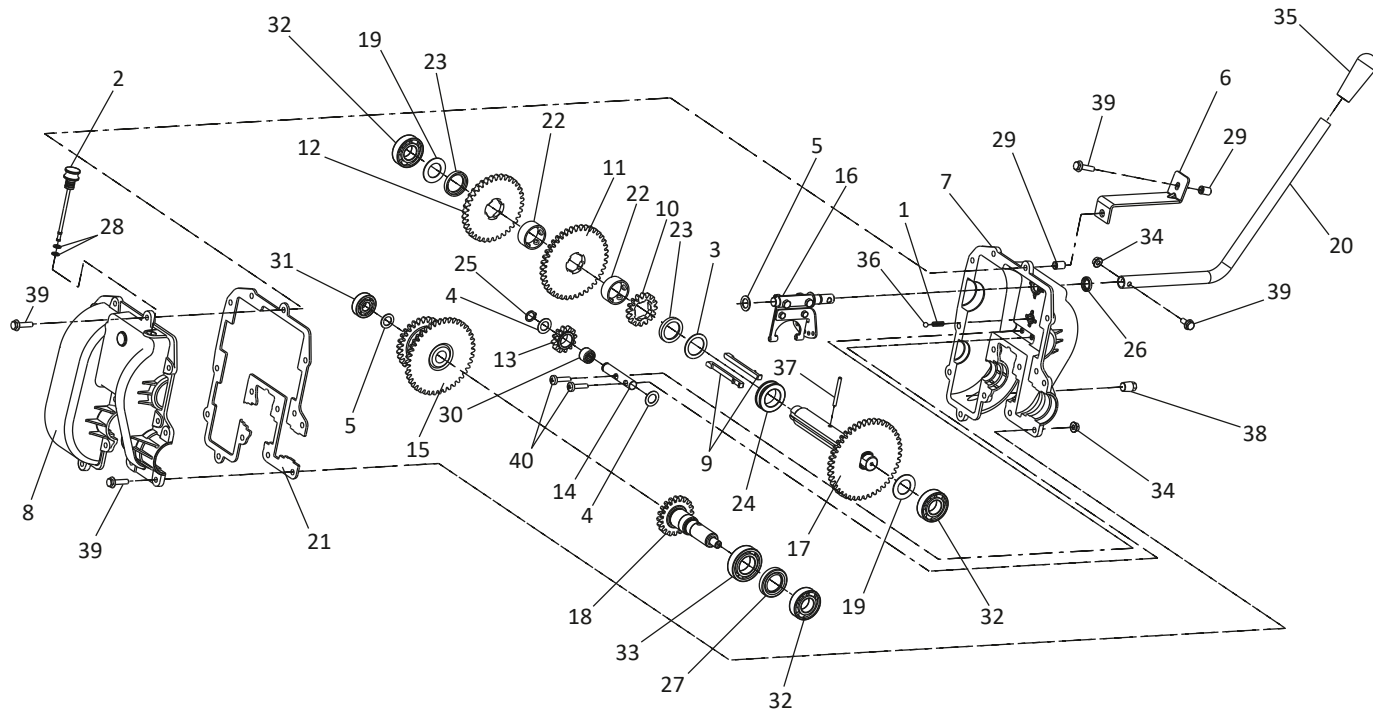

1	220005900	Molla | Spring
2	231005914	Asta olio | Oil rod
3	270011715	Distanziale | Spacer
4	330020400	Distanziale | Spacer
5	341012364	Distanziale | Spacer
6	363005232	Piastra di supporto | Support plate
7	363005500	Guscio Dx | Shell R
8	363005501	Guscio Sx | Shell L
9	363005503	Levetta innesto marce | Gear shift lever
10	363005513	Routa dentata | Gear wheel
11	363005514	Routa dentata | Gear wheel
12	363005515	Routa dentata | Gear wheel
13	363005523	Routa dentata | Gear wheel
14	363005524	Perno | Pin
15	363005525	Gr. 3 ruote dentate | Group gear wheels
16	363005527	Selettore marce | Gear selector
17	363005538	Albero primario | Primary shaft
18	363005542	Albero | Shaft
19	363005545	Distanziale | Spacer
20	363005547	Leva innesto marce | Gear shift lever
21	363005550	Guarnizione cambio | gearbox gasket
22	363005900	Distanziale | Spacer
23	363005901	Distanziale | Spacer
24	400005301	Guida forcelle | Fork guide
25	801102000	Anello seeger | Seeger
26	802051000	Anello tenuta | Ring seal
27	802095010	Anello tenuta | Ring seal
28	803056000	Anello OR | O-ring
29	808990000	Inserto filettato | Threaded insert
30	812504050	Astuccio a rullini | Roller case
31	812523050	Cuscinetto | Bearing
32	812632000	Cuscinetto | Bearing
33	812699000	Cuscinetto | Bearing
34	814549000	Dado | Nut
35	828407000	Manopola | Knob
36	847416000	Sfera | Ball
37	851234000	Spina | Plug
38	852520000	Tappo | Cap
39	862140000	Vite | Screw
40	862150000	Vite | Screw
41	363005055	Cambio completo | Complete gear