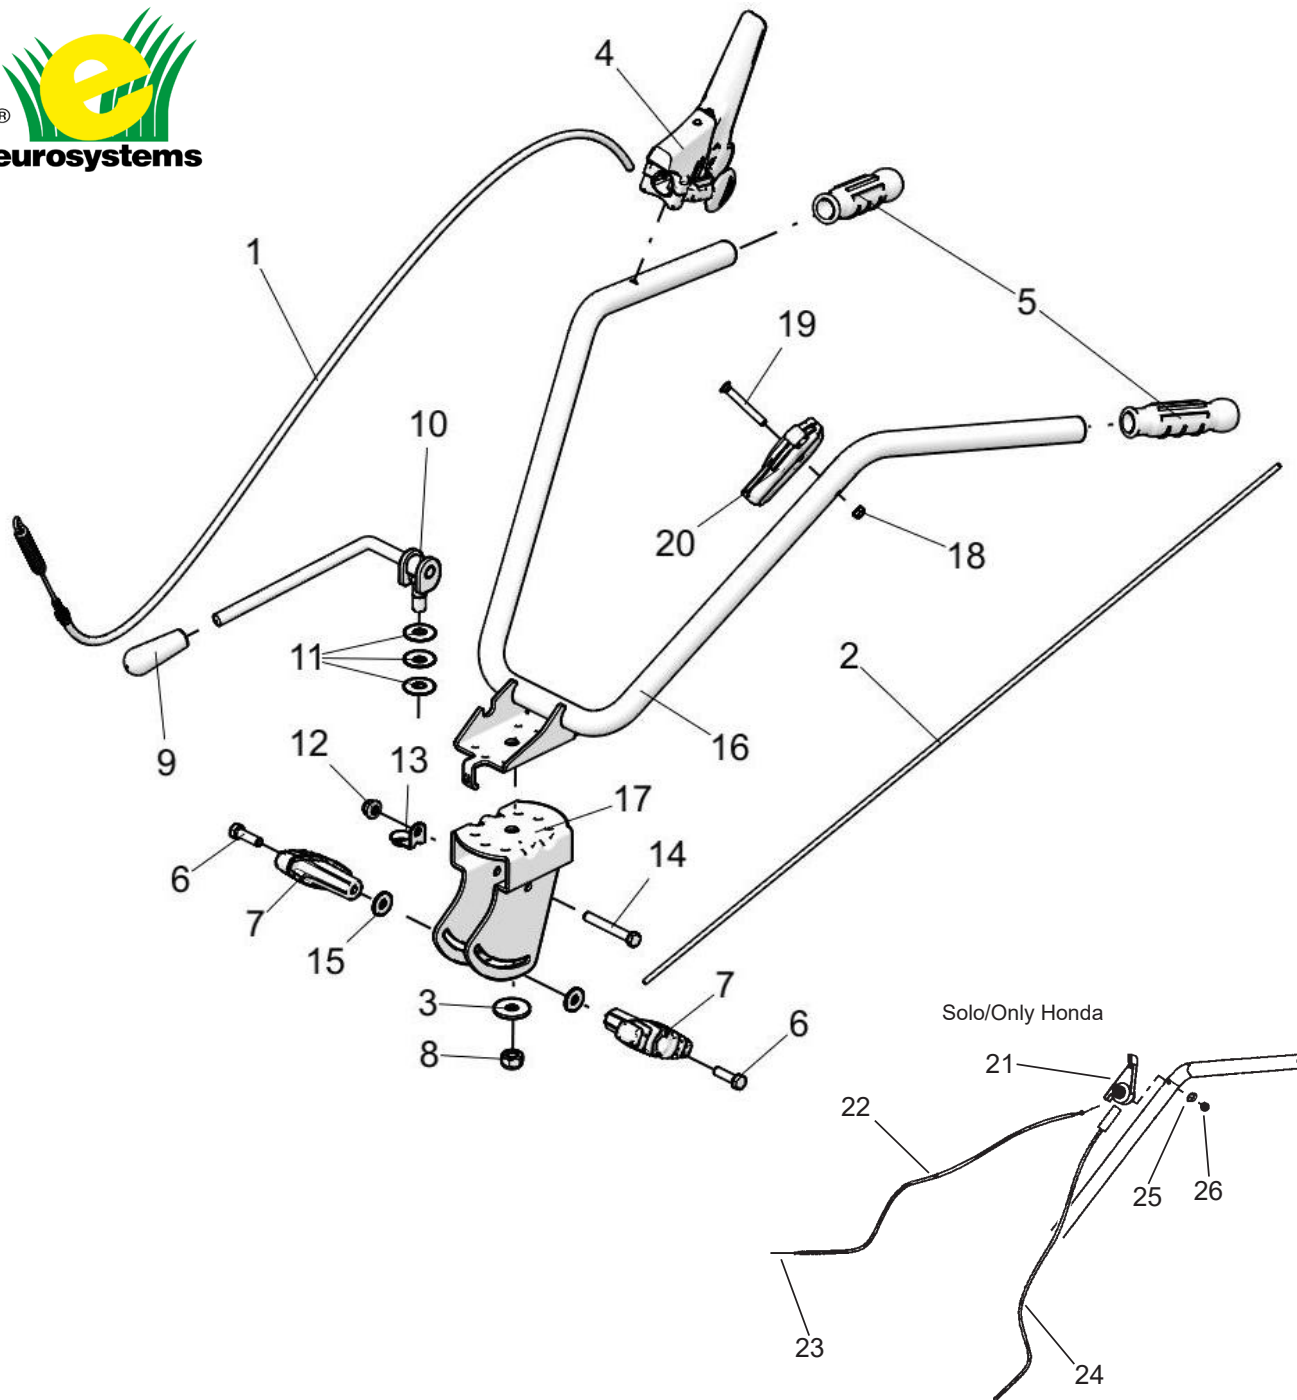

Catalogo parti di ricambio
Spare parts list
Catalogue pieces détachées
Ersatzteilliste

Euro 5 Evo 2+1

○ DESTRO - RIGHT
RECHT - DROITE

● SINISTRO - LEFT
LINKS - GAUCHE

1	814588000	Dado Nut	
2	862785000	Vite Screw	
3	852110000	Spinotto Pin	
4	360015208	Disco protez. Protection disk	
●	5	360015116	Terza stella Sx Third star L
○	5	360015114	Terza stella Dx Third star R
6	360005984	Cofano Rosso Red hood	
7	363012130	Supporto ruotino Wheel support	
8	862120000	Vite Screw	
9	363015107	Allargamento riparo frese Widening of the cutters shelter	
10	843721000	Rondella Washer	
11	802095010	Anello di tenuta Ring seal	
12	814599000	Dado Nut	
13	814860000	Dado Nut	
14	862890000	Vite Screw	
15	363015108	Riparo fresa rosso Red cutter guard	
16	852520000	Tappo Cap	
17	360010906	Tappo tubo Tube cap	
18	808990000	Inserto filettato Threaded insert	
19	808994000	Inserto filettato Threaded insert	
20	801910000	Tappo Cap	
21	802052000	Anello di tenuta Ring seal	
22	363005150	Telaio rosso Red frame	
23	363005902	Piastra indicaz. marce Gear indication plate	
24	801120000	Anello seeger Seeger	
25	814645000	Dado Nut	
26	863427000	Vite Screw	
●	27	360015110	Fresa SX Cutter L
○	27	360015100	Fresa DX Cutter R
28	851700000	Copiglia Split pin	
29	360012160	Ruota Wheel	
30	363015900	Parapolvere Dust cover	
31	843993080	Anello Ring	
32	360012142	Molla Spring	
33	851486000	Spilla Pin	
34	843994000	Rosetta Washer	
35	363012100	Sperone Spur	