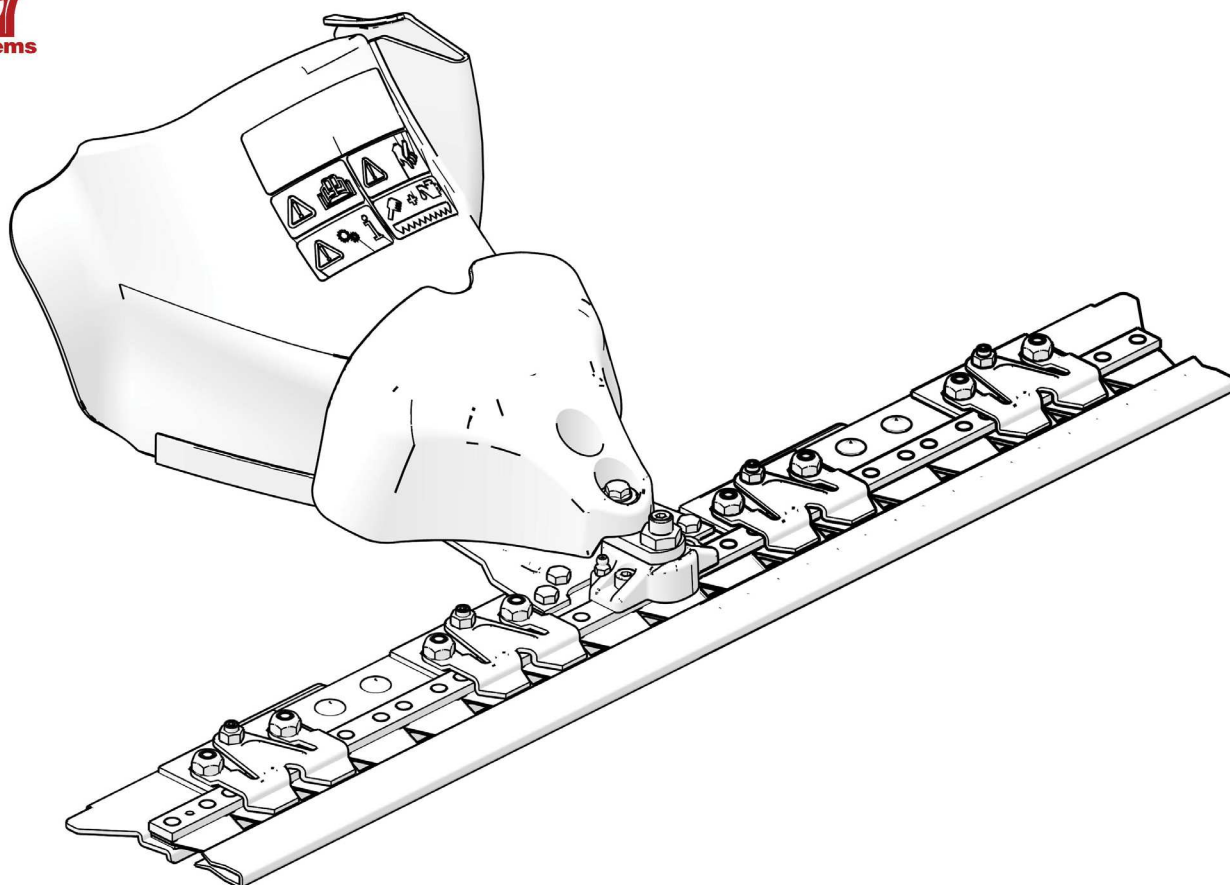

ESPLOSO EXPLODED VIEW

ABR87A

02/2022

- | | | | | | |
|-----------|------------------|--------------------------------|-----------|------------------|---------------------------------------------|
| 1 | 862685000 | Vite Screw | 14 | 843994000 | Rosetta Washer |
| 2 | 843708000 | Rosetta Washer | 15 | 863988200 | Vite a disegno Screw |
| 3 | 322020920 | Cofano posteriore Rear cover | 16 | 321300282 | Molla Spring |
| 4 | 843720000 | Rondella nylon Nylon washer | 17 | 261005217 | Kit puleggia Pulley kit |
| 5 | 261005215 | Distanziale Spacer | 18 | 322020109 | Supporto barra Bar support |
| 6 | 801309000 | Seeger Seeger | 19 | 322020135 | Cinghia Belt |
| 7 | 812632000 | Cuscinetto Bearing | 20 | 322020160 | Graffetta Clip |
| 9 | 322020900 | Biella Rod | 21 | 322020930 | Supporto di protezione Protection support |
| 10 | 843818000 | Rosetta Washer | 22 | 322020111 | Piastra aggancio Hooking plate |
| 11 | 814645000 | Dado M10 Nut M10 | 23 | 808997000 | Inserito filettato Threaded insert |
| 12 | 261005214 | Perno puleggia Pulley pin | | | |
| 13 | 814794000 | Dado M16 Nut M16 | | | |