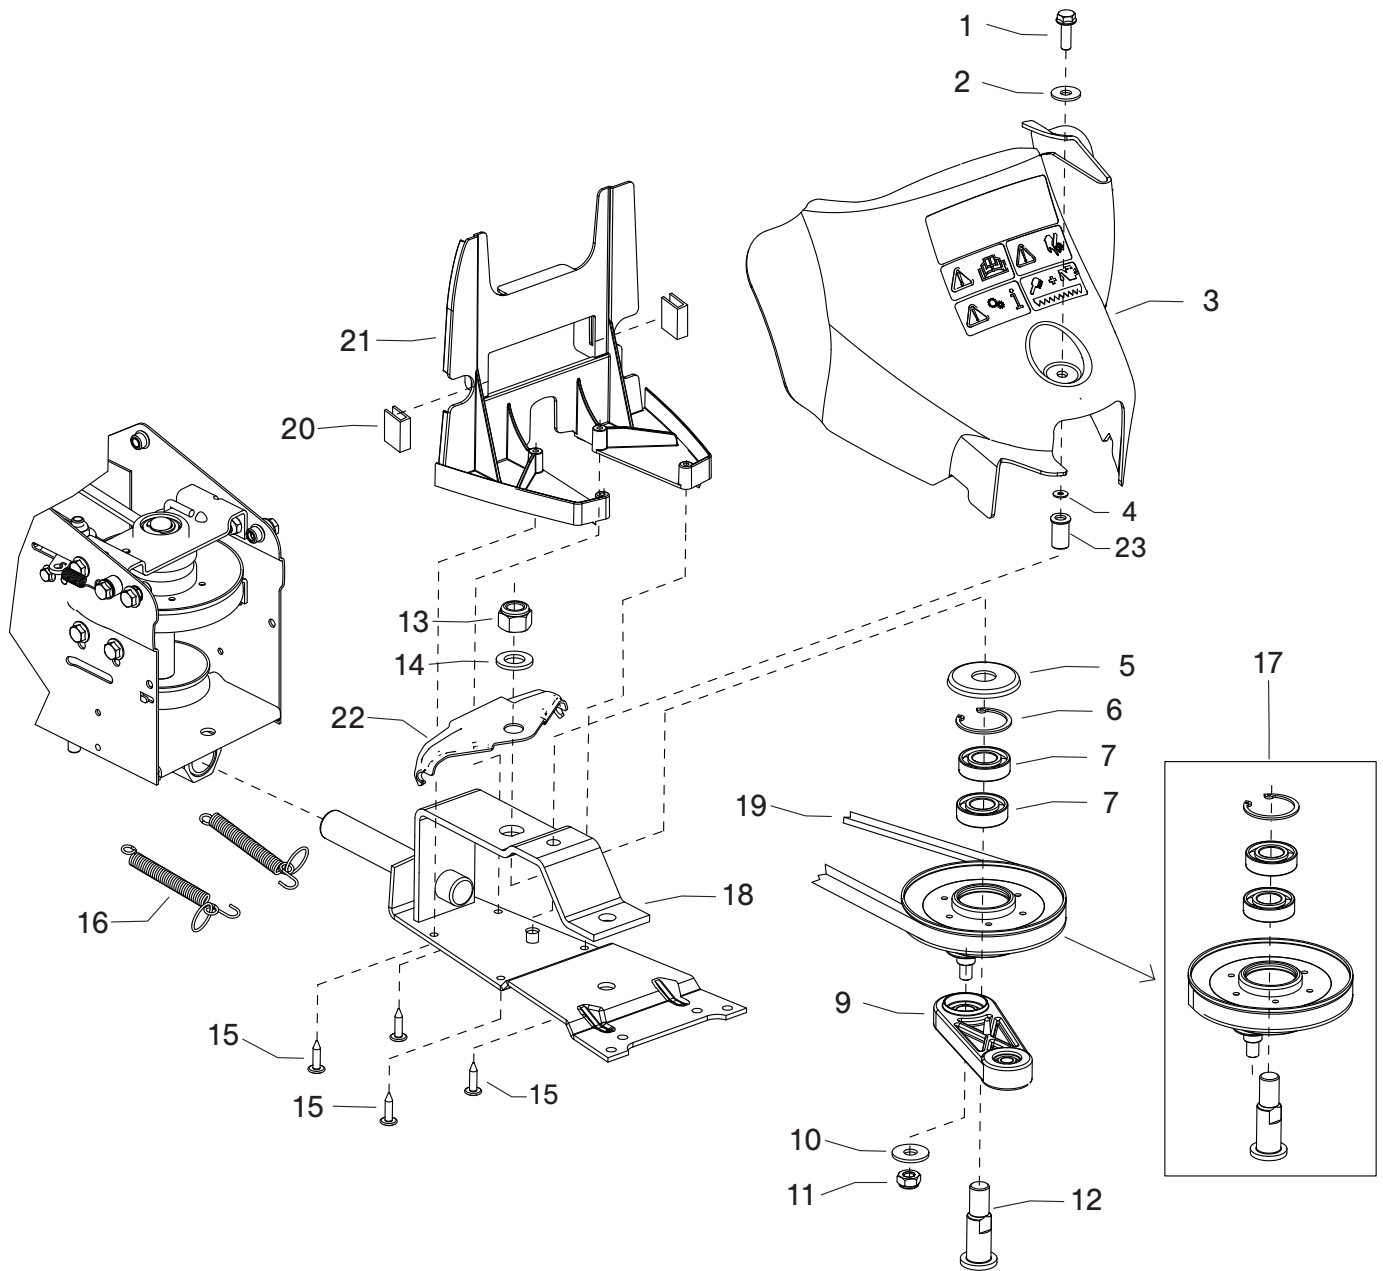

ESPLOSO EXPLODED VIEW

ABR87A

02/2022

- | | | | | | |
|-----------|------------------|--------------------------------|-----------|------------------|---------------------------------------------|
| 1 | 862685000 | Vite Screw | 14 | 843994000 | Rosetta Washer |
| 2 | 843708000 | Rosetta Washer | 15 | 863988200 | Vite a disegno Screw |
| 3 | 322020920 | Cofano posteriore Rear cover | 16 | 321300282 | Molla Spring |
| 4 | 843720000 | Rondella nylon Nylon washer | 17 | 261005217 | Kit puleggia Pulley kit |
| 5 | 261005215 | Distanziale Spacer | 18 | 322020109 | Supporto barra Bar support |
| 6 | 801309000 | Seeger Seeger | 19 | 322020135 | Cinghia Belt |
| 7 | 812632000 | Cuscinetto Bearing | 20 | 322020160 | Graffetta Clip |
| 9 | 322020900 | Biella Rod | 21 | 322020930 | Supporto di protezione Protection support |
| 10 | 843818000 | Rosetta Washer | 22 | 322020111 | Piastra aggancio Hooking plate |
| 11 | 814645000 | Dado M10 Nut M10 | 23 | 808997000 | Inserito filettato Threaded insert |
| 12 | 261005214 | Perno puleggia Pulley pin | | | |
| 13 | 814794000 | Dado M16 Nut M16 | | | |