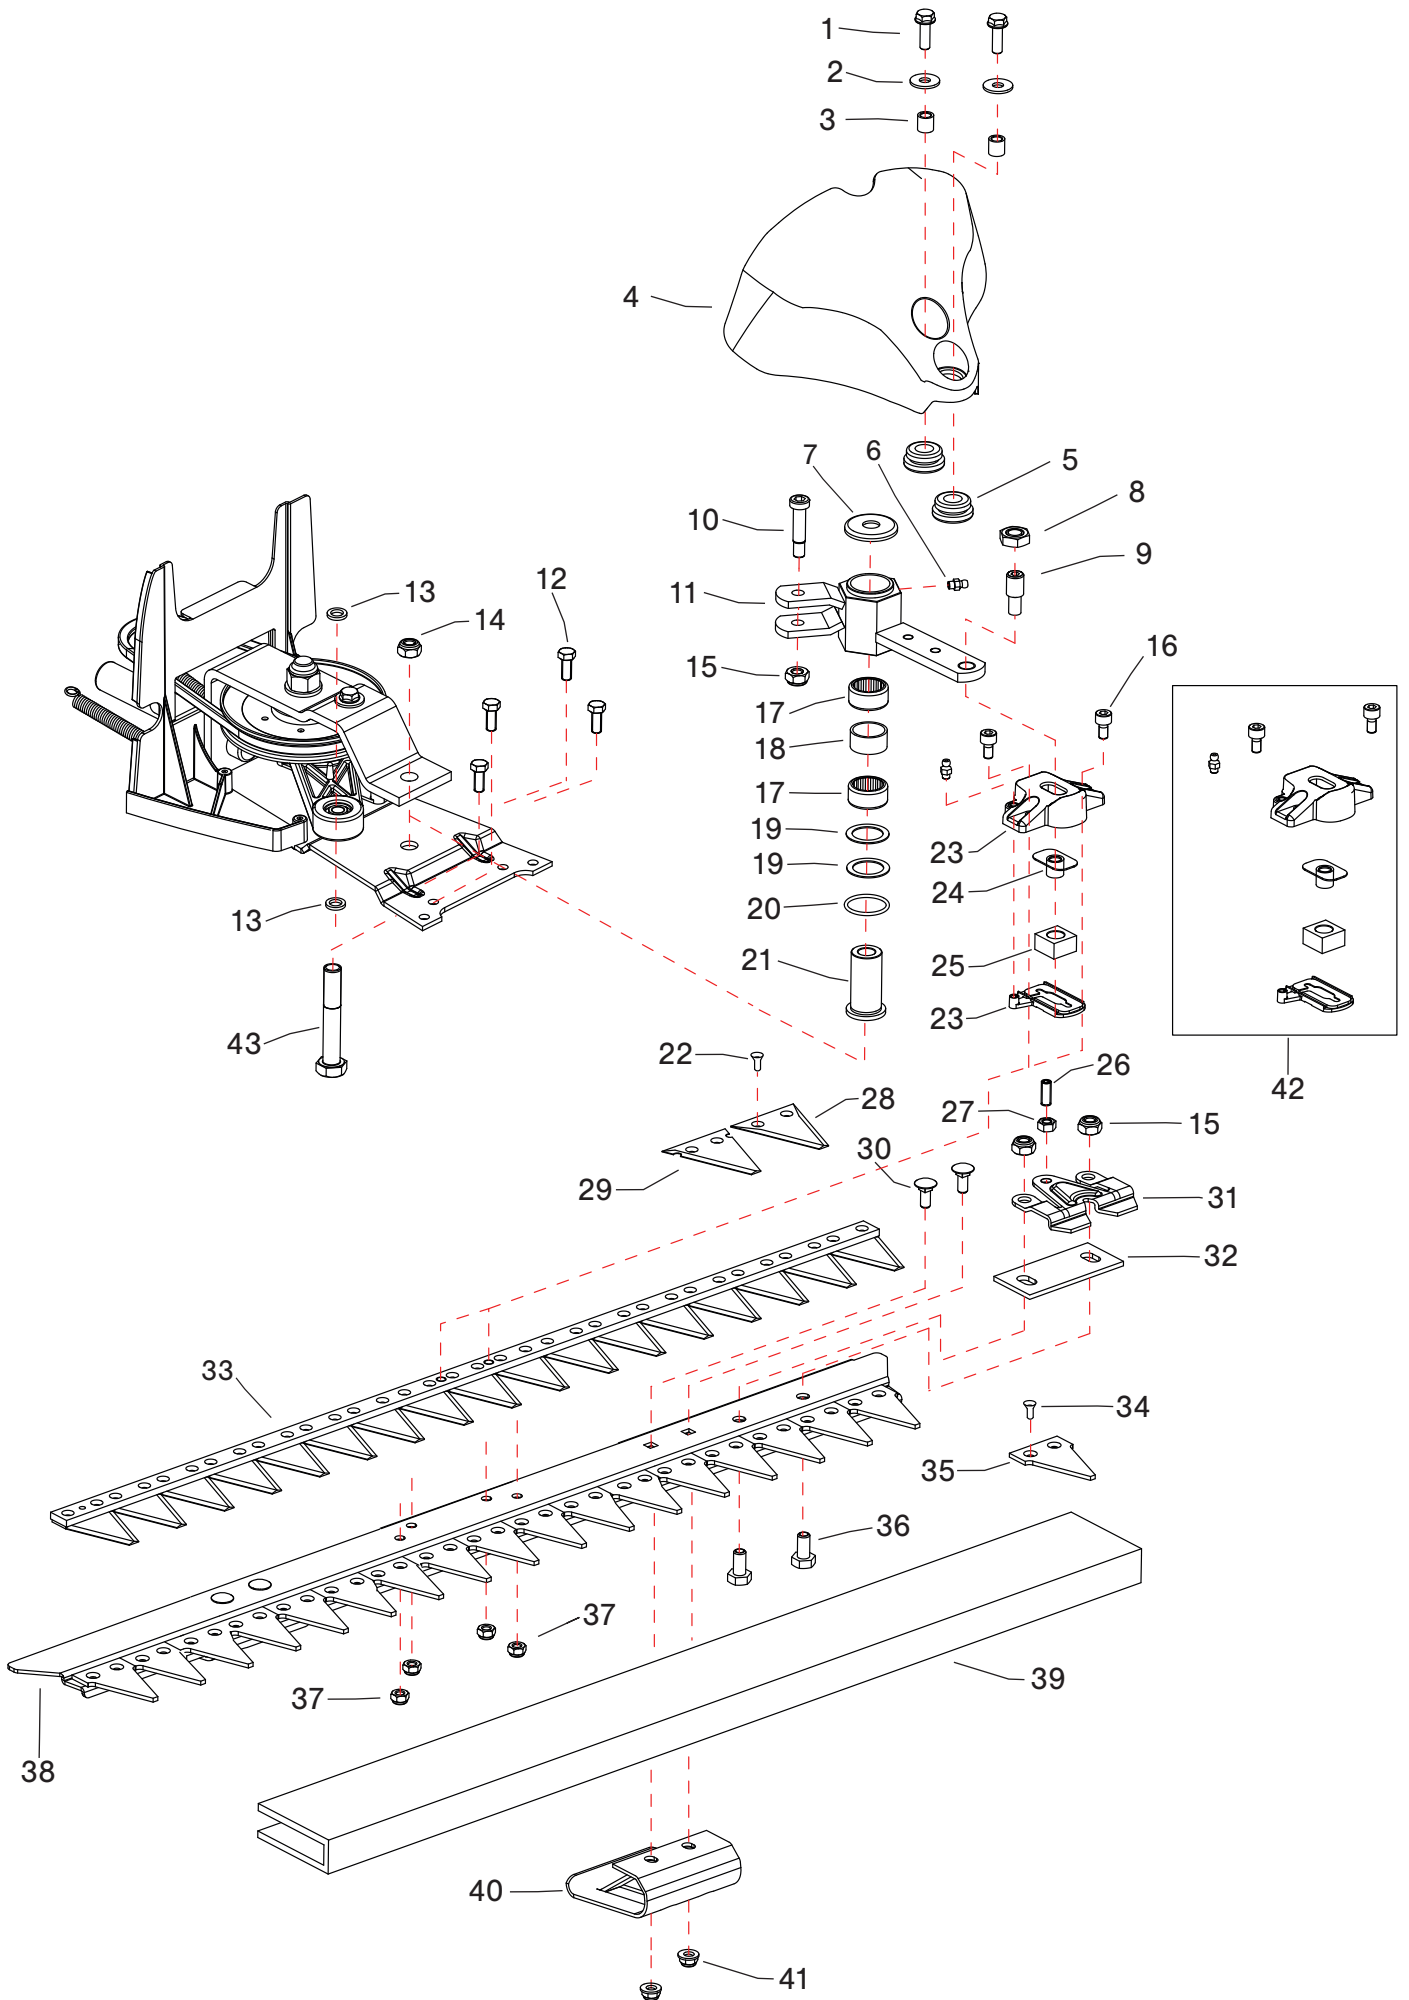

ESPLOSO EXPLODED VIEW

ABR87A

02/2022

- | | | | | | |
|-----------|------------------|--------------------------------|-----------|------------------|---------------------------------------------|
| 1 | 862685000 | Vite Screw | 14 | 843994000 | Rosetta Washer |
| 2 | 843708000 | Rosetta Washer | 15 | 863988200 | Vite a disegno Screw |
| 3 | 322020920 | Cofano posteriore Rear cover | 16 | 321300282 | Molla Spring |
| 4 | 843720000 | Rondella nylon Nylon washer | 17 | 261005217 | Kit puleggia Pulley kit |
| 5 | 261005215 | Distanziale Spacer | 18 | 322020109 | Supporto barra Bar support |
| 6 | 801309000 | Seeger Seeger | 19 | 322020135 | Cinghia Belt |
| 7 | 812632000 | Cuscinetto Bearing | 20 | 322020160 | Graffetta Clip |
| 9 | 322020900 | Biella Rod | 21 | 322020930 | Supporto di protezione Protection support |
| 10 | 843818000 | Rosetta Washer | 22 | 322020111 | Piastra aggancio Hooking plate |
| 11 | 814645000 | Dado M10 Nut M10 | 23 | 808997000 | Inserito filettato Threaded insert |
| 12 | 261005214 | Perno puleggia Pulley pin | | | |
| 13 | 814794000 | Dado M16 Nut M16 | | | |