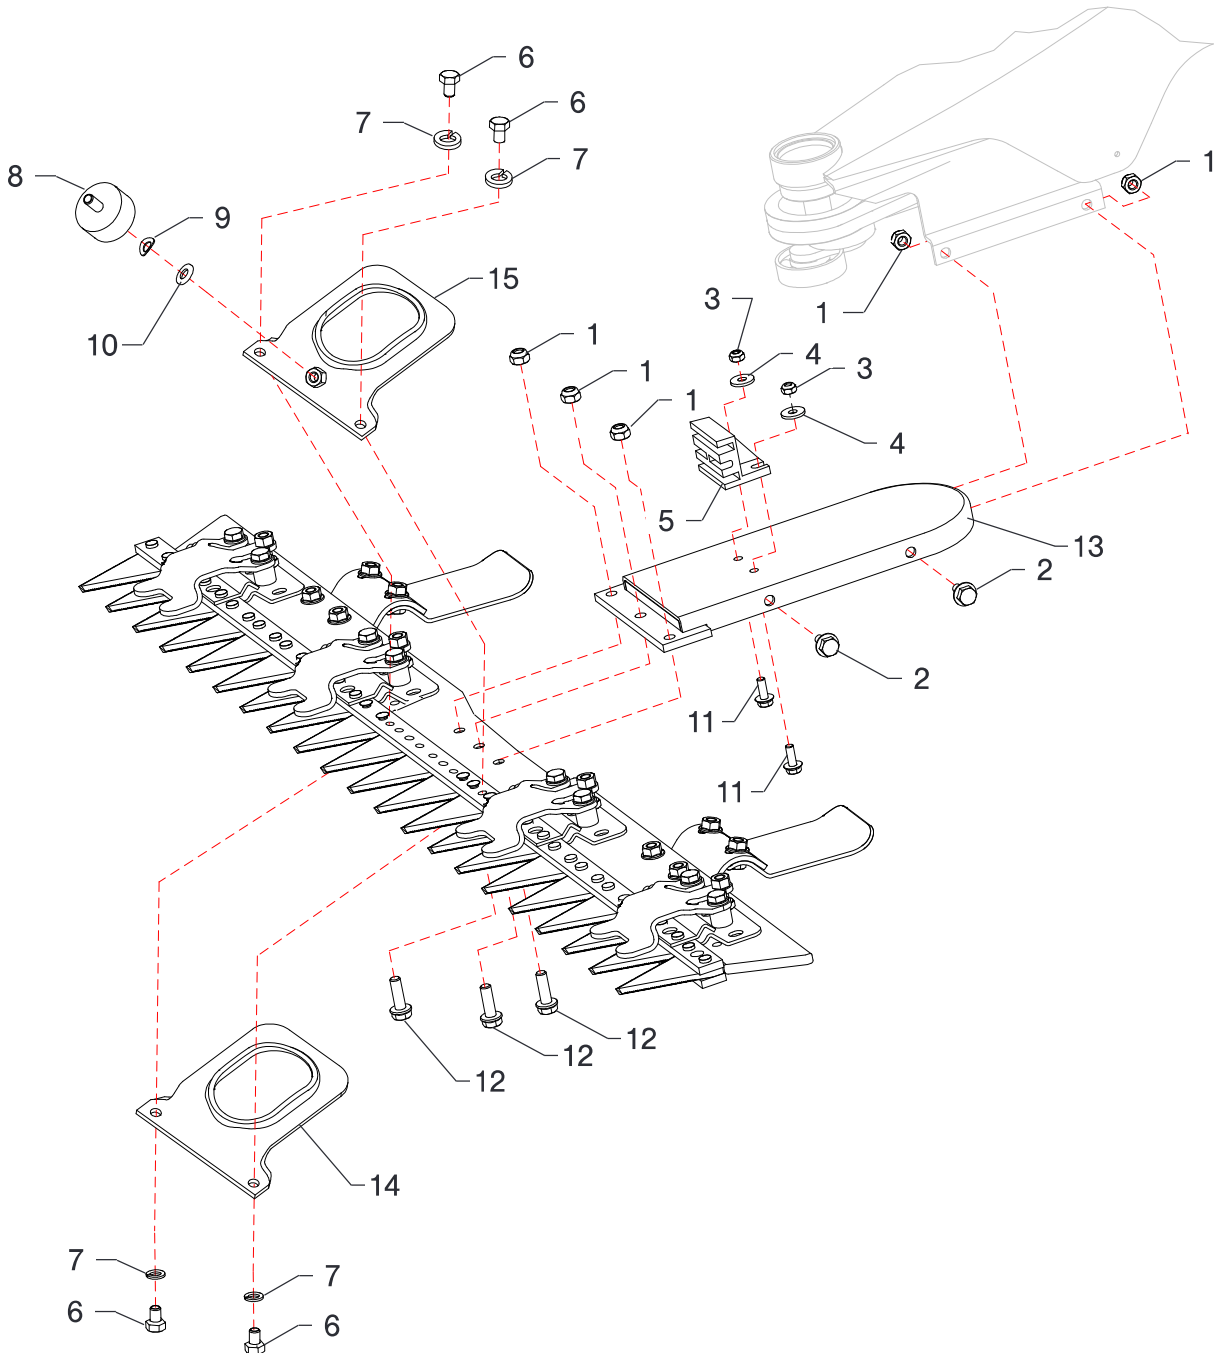

1	814645000	Dado Nut
2	843818000	Rondella Washer
3	814644000	Dado Nut
4	801185000	Anello seeger Seeger ring
5	261005102	Distanziale Spacer
6	401400103	Parapolvere Dust cover
7	270013596	Distanziale Spacer
8	812594050	Cuscinetto Bearing
9	401020510	Albero Shaft
10	401020511	Distanziale Spacer
11	401020501	Supporto Support
12	812586000	Cuscinetto Bearing
13	321005244	Semipuleggia Semi-pulley
14	321005242	Semipuleggia Semi-pulley
15	321005240	Semipuleggia Semi-pulley
16	260005232	Distanziale Spacer
17	814627000	Dado Nut
18	401020950	Coperchio Cover
19	862070010	Vite Screw
20	321020930	Cofano Spartierba Hood
21	843713000	Rondella Washer
22	814588000	Dado Nut
23	852758000	Tappo Cap
24	801149000	Anello seeger Seeger ring
25	270011943	Distanziale Spacer
26	812632000	Cuscinetto Bearing
27	801309000	Anello seeger Seeger ring
28	401020512	Cinghia Belt
29	401020090	Puleggia eccentrico Eccentric pulley
31	812712000	Cuscinetto Bearing
32	321005213	Distanziale Spacer

1	814588000	Vite Screw
2	862494000	Vite Screw
3	814548000	Dado Nut
4	843619000	Rondella Washer
5	321020910	Guida Slide guide
6	862459050	Vite Screw
7	843667000	Rondella Washer
8	321020916	Antivibrante Silent-block
9	843654000	Rondella Washer
10	843685000	Rondella Washer
11	862120000	Vite Screw
12	862685000	Vite Screw
13	321020135	Supporto barra Support bar
14	321020216	Piastra inferiore Lower plate