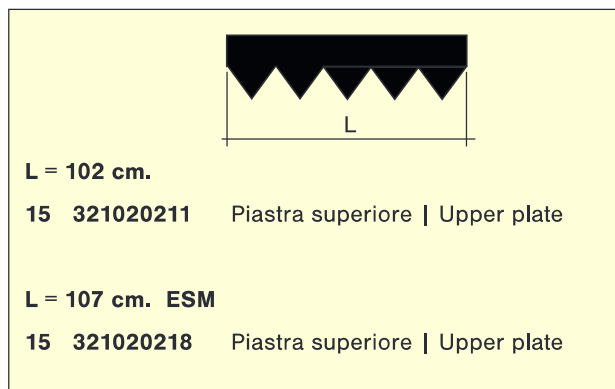

1	814645000	Dado Nut
2	843818000	Rondella Washer
3	814644000	Dado Nut
4	801185000	Anello seeger Seeger ring
5	261005102	Distanziale Spacer
6	401400103	Parapolvere Dust cover
7	270013596	Distanziale Spacer
8	812594050	Cuscinetto Bearing
9	401020510	Albero Shaft
10	401020511	Distanziale Spacer
11	401020501	Supporto Support
12	812586000	Cuscinetto Bearing
13	321005244	Semipuleggia Semi-pulley
14	321005242	Semipuleggia Semi-pulley
15	321005240	Semipuleggia Semi-pulley
16	260005232	Distanziale Spacer
17	814627000	Dado Nut
18	401020950	Coperchio Cover
19	862070010	Vite Screw
20	321020930	Cofano Spartierba Hood
21	843713000	Rondella Washer
22	814588000	Dado Nut
23	852758000	Tappo Cap
24	801149000	Anello seeger Seeger ring
25	270011943	Distanziale Spacer
26	812632000	Cuscinetto Bearing
27	801309000	Anello seeger Seeger ring
28	401020512	Cinghia Belt
29	401020090	Puleggia eccentrico Eccentric pulley
31	812712000	Cuscinetto Bearing
32	321005213	Distanziale Spacer

1	814588000	Vite Screw
2	862494000	Vite Screw
3	814548000	Dado Nut
4	843619000	Rondella Washer
5	321020910	Guida Slide guide
6	862459050	Vite Screw
7	843667000	Rondella Washer
8	321020916	Antivibrante Silent-block
9	843654000	Rondella Washer
10	843685000	Rondella Washer
11	862120000	Vite Screw
12	862685000	Vite Screw
13	321020135	Supporto barra Support bar
14	321020216	Piastra inferiore Lower plate