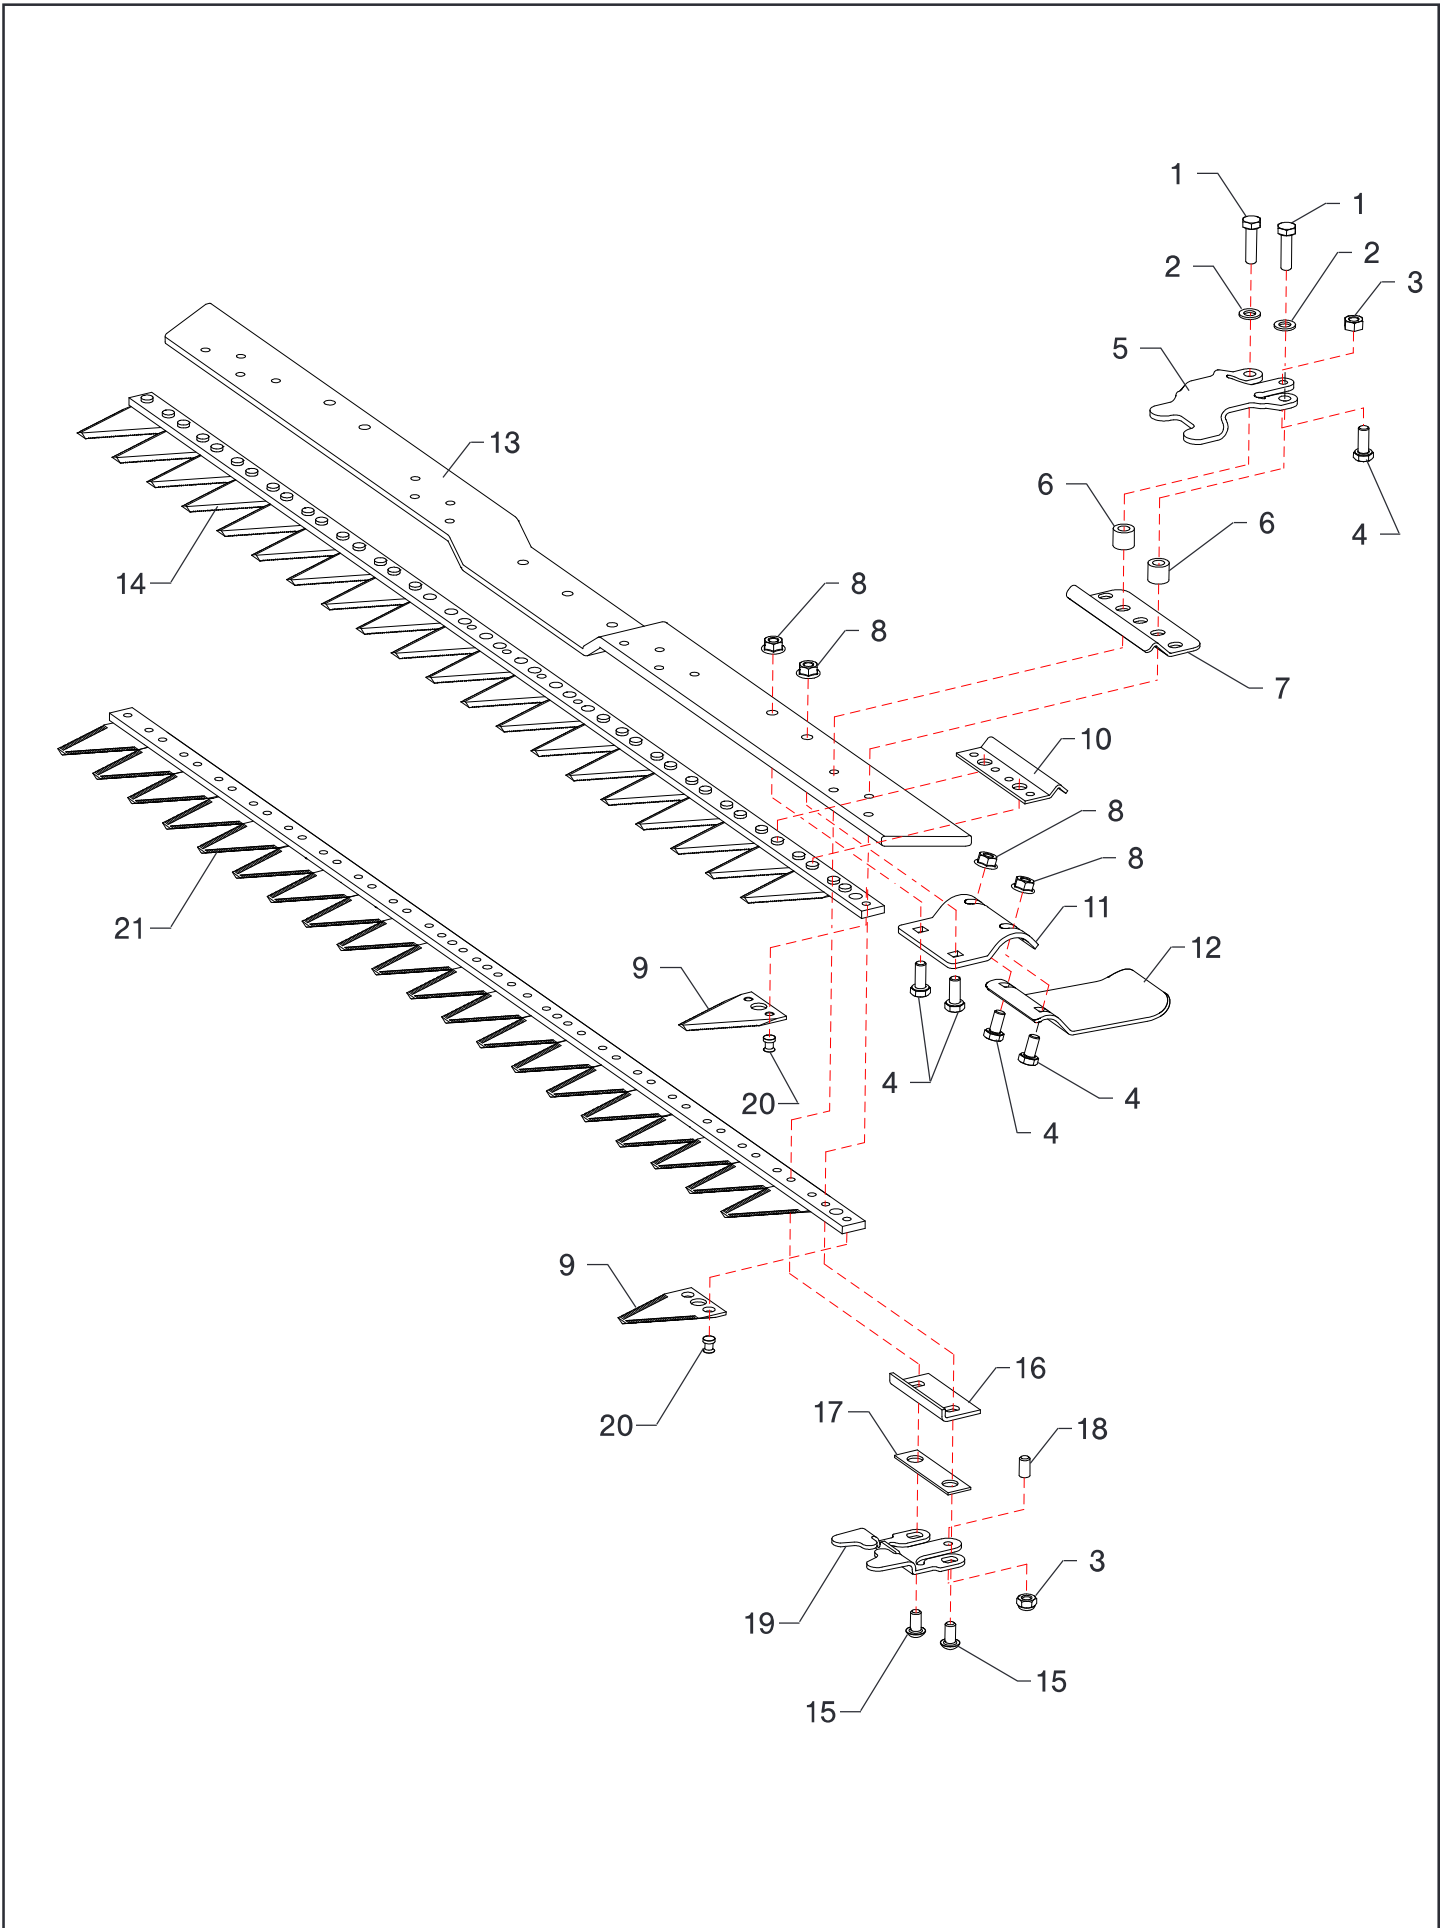

1	814645000	Dado Nut
2	843818000	Rondella Washer
3	814644000	Dado Nut
4	801185000	Anello seeger Seeger ring
5	261005102	Distanziale Spacer
6	401400103	Parapolvere Dust cover
7	270013596	Distanziale Spacer
8	812594050	Cuscinetto Bearing
9	401020510	Albero Shaft
10	401020511	Distanziale Spacer
11	401020501	Supporto Support
12	812586000	Cuscinetto Bearing
13	321005244	Semipuleggia Semi-pulley
14	321005242	Semipuleggia Semi-pulley
15	321005240	Semipuleggia Semi-pulley
16	260005232	Distanziale Spacer
17	814627000	Dado Nut
18	401020950	Coperchio Cover
19	862070010	Vite Screw
20	321020930	Cofano Spartierba Hood
21	843713000	Rondella Washer
22	814588000	Dado Nut
23	852758000	Tappo Cap
24	801149000	Anello seeger Seeger ring
25	270011943	Distanziale Spacer
26	812632000	Cuscinetto Bearing
27	801309000	Anello seeger Seeger ring
28	401020512	Cinghia Belt
29	401020090	Puleggia eccentrico Eccentric pulley
31	812712000	Cuscinetto Bearing
32	321005213	Distanziale Spacer

1	814588000	Vite Screw
2	862494000	Vite Screw
3	814548000	Dado Nut
4	843619000	Rondella Washer
5	321020910	Guida Slide guide
6	862459050	Vite Screw
7	843667000	Rondella Washer
8	321020916	Antivibrante Silent-block
9	843654000	Rondella Washer
10	843685000	Rondella Washer
11	862120000	Vite Screw
12	862685000	Vite Screw
13	321020135	Supporto barra Support bar
14	321020216	Piastra inferiore Lower plate